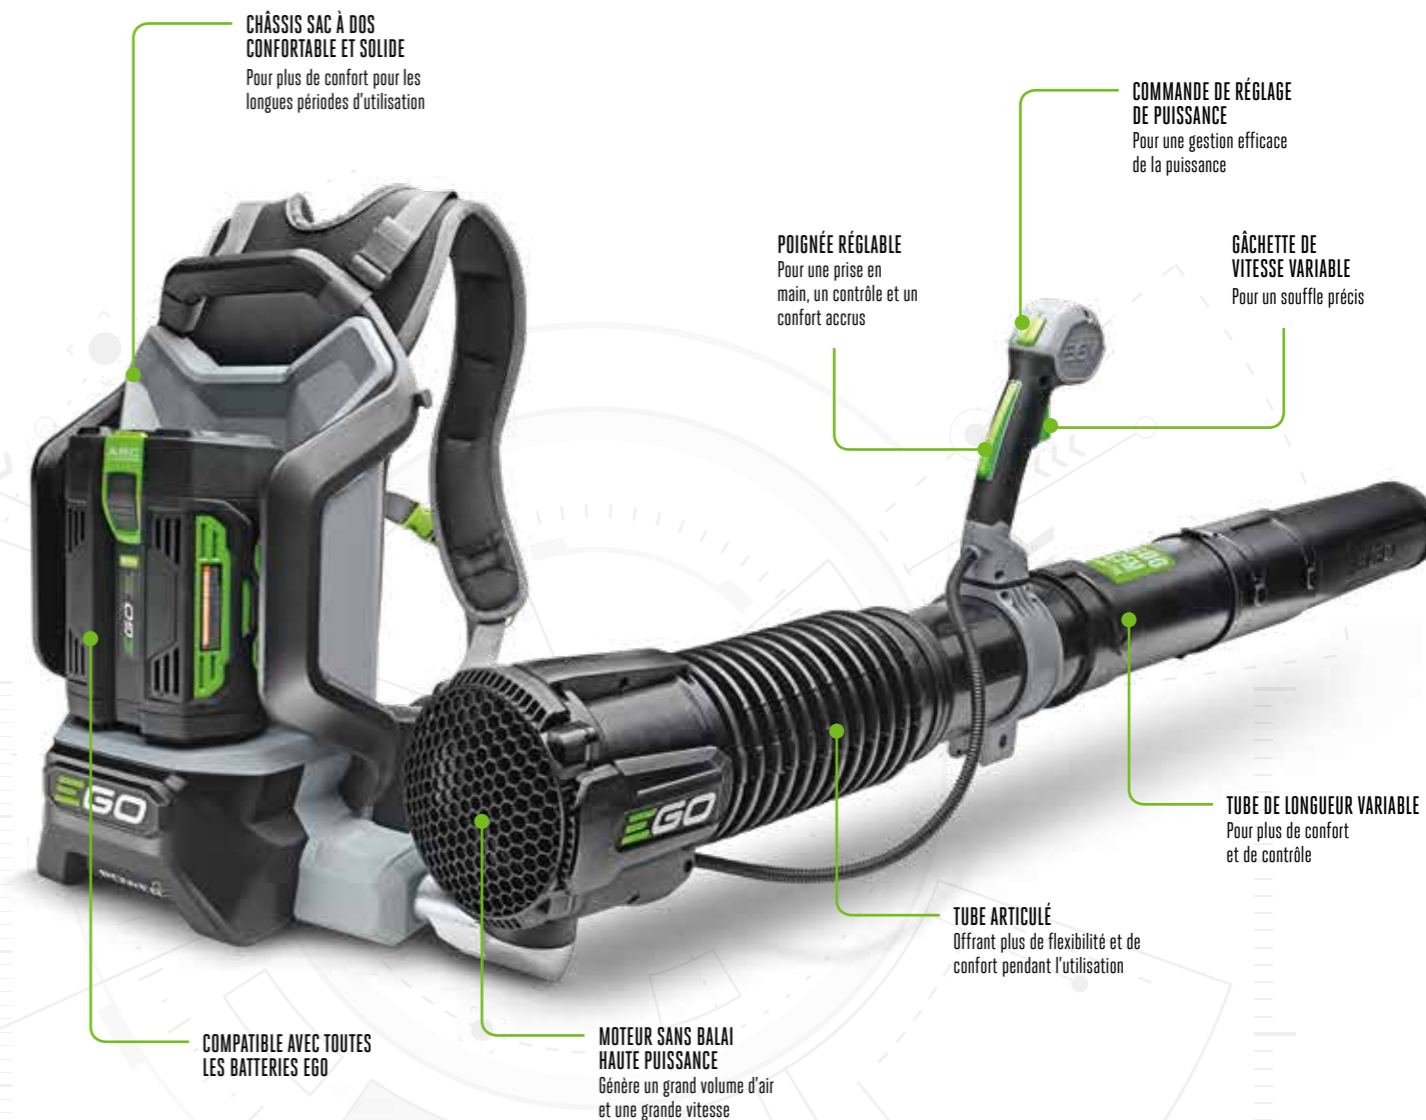

CHÂSSIS SAC À DOS CONFORTABLE ET SOLIDE
Pour plus de confort pour les longues périodes d'utilisation

COMMANDE DE RÉGLAGE DE PUISSANCE
Pour une gestion efficace de la puissance

POIGNÉE RÉGLABLE
Pour une prise en main, un contrôle et un confort accrus

GÂCHETTE DE VITESSE VARIABLE
Pour un souffle précis

TUBE DE LONGUEUR VARIABLE
Pour plus de confort et de contrôle

TUBE ARTICULÉ
Offrant plus de flexibilité et de confort pendant l'utilisation

COMPATIBLE AVEC TOUTES LES BATTERIES EGO

MOTEUR SANS BALAI HAUTE PUISSANCE
Génère un grand volume d'air et une grande vitesse

LB6000E SOUFFLEUR DORSAL

Extrêmement puissant et ergonomique, il est facile à utiliser et renferme toutes les fonctions dont vous avez besoin.

DISPONIBLE EN KIT

	LB6000E		
	Faible	Élevée	Max
AUTONOMIE (5,0 Ah)**	120 min	22 min	15 min
AUTONOMIE (10,0 Ah)**	240 min	44 min	30 min
VOLUME D'AIR (M³/H)	440	850	1020
VITESSE DE L'AIR (KM/H)	80	160	193
RÉGLAGE DE LA VITESSE	Vitesse variable avec fonction boost		
FORCE (N)	19,2 Max		
TYPE DE MOTEUR	Sans balai		
NIVEAU SONORE LpA / LwA	83 dB (A) 97 dB (A)		
VIBRATION (M/S²)	1,5		
POIDS SANS LA BATTERIE	5,7 kg		
GARANTIE DOMESTIQUE	5 ans		
GARANTIE PROFESSIONNELLE	2 ans		
DISPONIBLE EN KIT	LB6002E: Inclus une batterie de 5,0 Ah et un chargeur rapide, LB6000E-K1103: Inclus une batterie de 10,0 Ah et un chargeur rapide		

**L'autonomie varie en fonction de la batterie, du niveau de charge et de la technique d'utilisation.