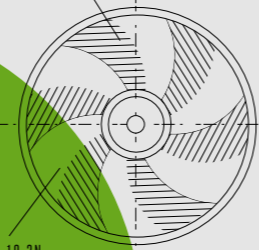

VITESSE DE L'AIR: 212km/h

FORCE: 19,2N

1014m³/h
VOLUME D'AIR

$$P = \frac{F \times D}{T}$$

SUPER ROBUSTE. SUPER PUISSANTE. PRÉSENTATION DE LA GAMME PROFESSIONAL-X EGO

Lorsque nous avons créé notre gamme EGO Power+ Professional-X, nous nous sommes fixés des objectifs élevés. Non contents de développer une gamme d'outils redéfinissant ce que les outils sans fil peuvent faire, nous avons cherché à apporter une puissance et des performances supérieures à leurs équivalents thermique.

Conçue pour un travail intense, toute la journée, tous les jours, dans les conditions les plus extrêmes. Cette gamme d'outils haute technologie et de batteries dorsales repousse encore plus loin les capacités de travail sans moteur thermique, en garantissant des niveaux de productivité élevés.

Conçus pour durer

Tous les outils de la gamme Professional-X sont conçus pour durer longtemps, ce qui permet de réduire les temps de maintenance. Et parce-qu'ils sont plus silencieux, plus légers, sans émanations et moins de vibrations vous pouvez travailler confortablement plus longtemps.

Nouvelle gamme – même compatibilité

EGO est un nom sur lequel vous pouvez compter. Avec une tradition d'innovation en matière d'alimentation sans fil, nous savons qu'il est essentiel de pouvoir combiner batteries, harnais dorsal et outils. Ce niveau de flexibilité et de compatibilité complète se poursuit avec la gamme Professional-X.

Téléchargez
notre dernier
Livre Blanc pour

apprendre comment augmenter
de façon substantielle sécurité,
productivité, et rentabilité.

egopowerplus.fr/noteblanche

BRUIT: LpA 93dB(A) | VIBRATION: 1.1/1.5m/s²

450tr/mn
VITESSE DE COUPE

NIVEAU DE BRUIT: LpA 90dB(A) | VIBRATION: 3.2m/s²

3600cp/mn
VITESSE À VIDE