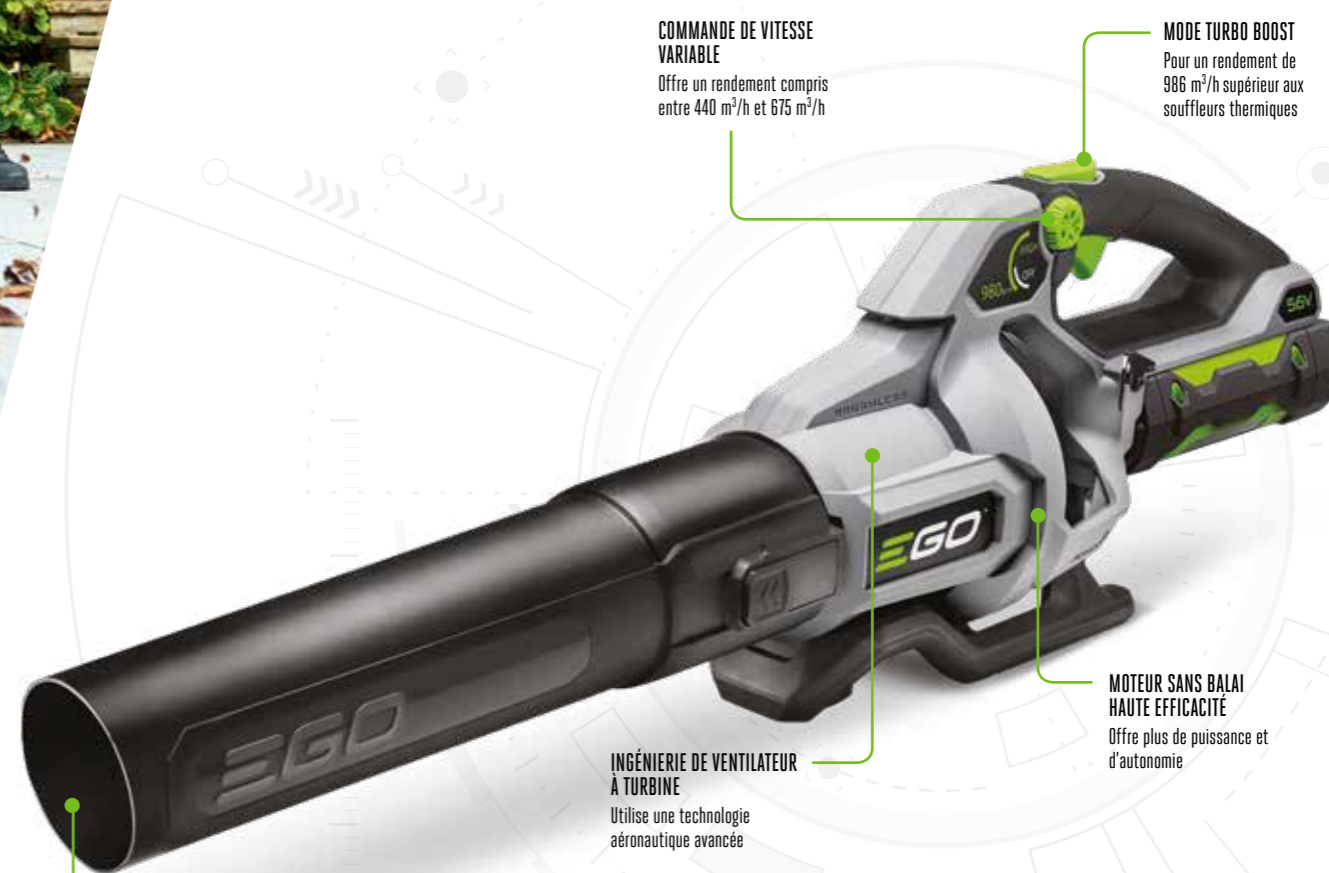

COMMANDE DE VITESSE VARIABLE
Offre un rendement compris entre 440 m³/h et 675 m³/h

MODE TURBO BOOST
Pour un rendement de 986 m³/h supérieur aux souffleurs thermiques

MOTEUR SANS BALAI HAUTE EFFICACITÉ
Offre plus de puissance et d'autonomie

INGÉNIERIE DE VENTILATEUR À TURBINE
Utilise une technologie aéronautique avancée

TUBE À LARGE DIAMÈTRE
Son grand diamètre délivre un flux d'air maximum

Remarque : certaines fonctions ne sont pas disponibles sur tous les modèles.