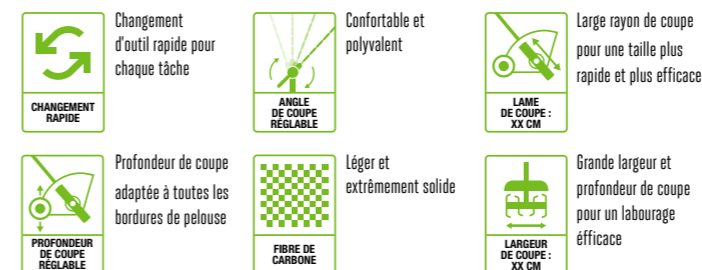

HARNAIS EGO POWER+

AFH1500

Châssis et harnais avec bretelles rembourrées pour BAX1500 et BHX1000

AFH1300

Harnais avec sangles confortables rembourrées pour BAX1300

ACH1500

Crochet porte-câbles pour BAX1500

AP1500D

Harnais pour BC1500E, BC1500E-F et BC3800E

AP1300

Double bandoulière de recharge avec sangles confortables pour AFH1300

AHP1500

Harnais avec coussin de hanche pour taille-broussaille pour BAX1500

AHP1300

Harnais avec coussin de hanche pour taille-broussaille pour BAX1300 et BH1000

SUPPORT MURAL EGO POWER+

AWH1500

Support mural pour BAX1500 et CHX5500

SACS DE TRANSPORT EGO POWER+

BCS1000

Robuste Sac de transport pour tronçonneuse

BMH1000

Sac de transport multi-outils sur roulette

DISPOSITIFS DE PROTECTION EGO POWER+

GVO01

Gants de travail synthétiques multifonctions. Disponibles en tailles petites à extra-larges

GS001

Lunettes de sécurité transparentes standard

GS002

Lunettes de sécurité grises standard

GS003

Lunettes de sécurité jaunes standard

GSV021E-XL

Lunettes de sécurité teintées gris et gants de travail multi-usages synthétiques (XL)

RANGEMENT BATTERIE EGO POWER+

BBOX2550

Coffre de transport pouvant contenir 5 batteries Arc EGO quelque soit leur taille. Peut être rattaché à la mallette BBOX3000

BBOX3000

Mallette de transport pour batterie dorsale BAX1500 hors harnais. Peut être rattaché au coffre BBOX2550

ICÔNES MULTI-OUTILS EGO POWER+