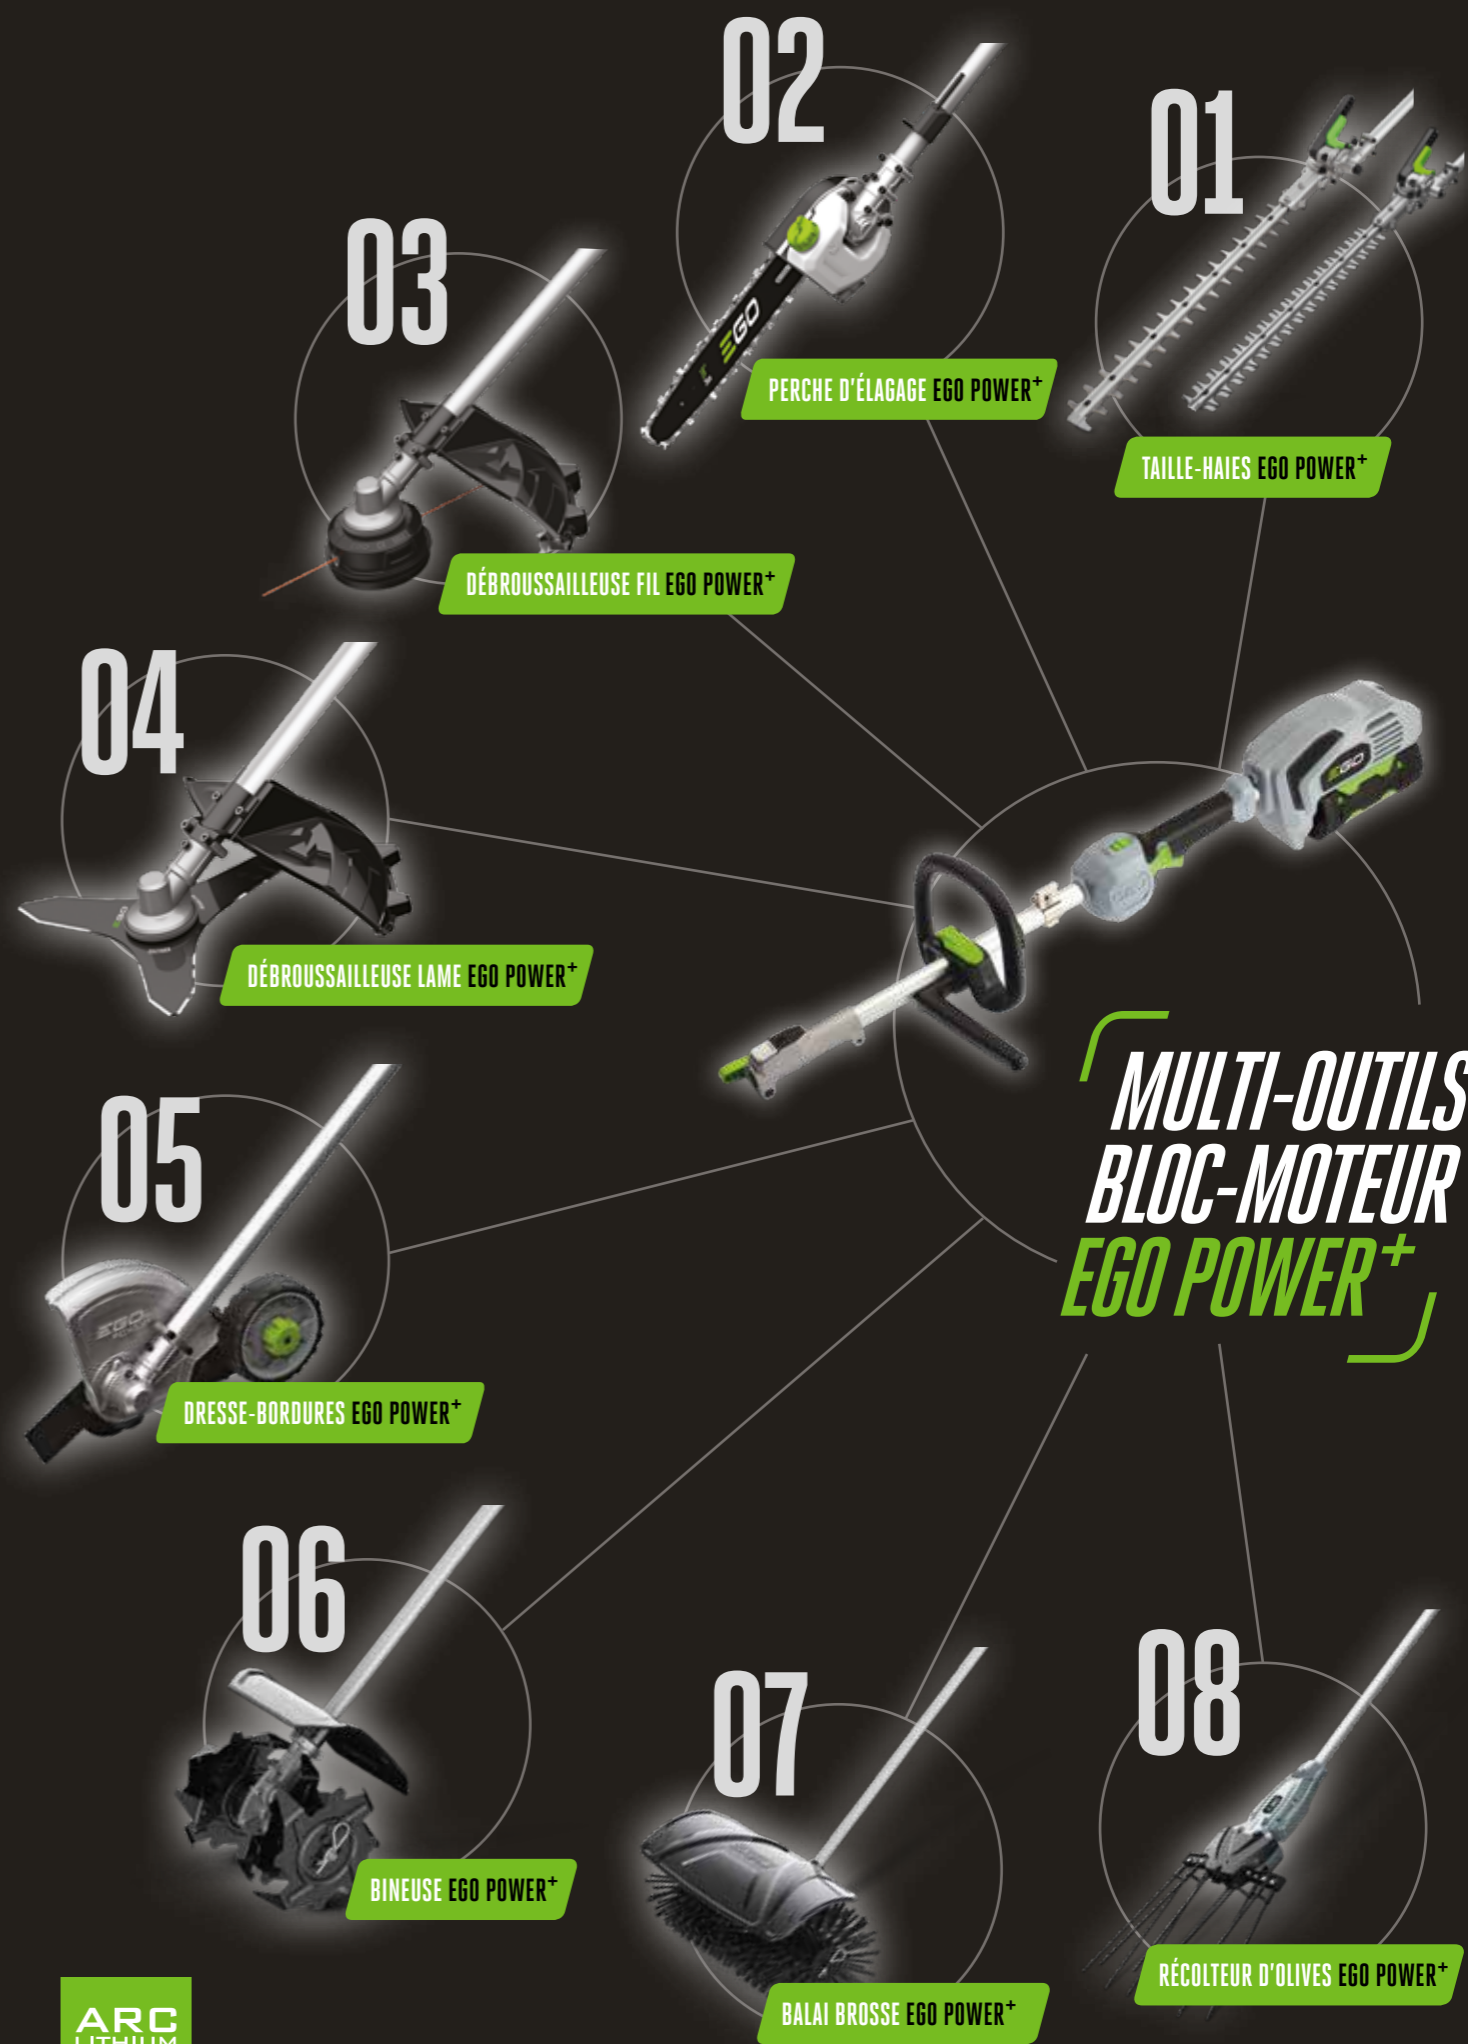

MULTI-OUTILS
BLOC-MOTEUR
EGO POWER+

02
PERCHE D'ÉLAGAGE EGO POWER+

01
TAILLE-HAIES EGO POWER+

03
DÉBROUSSAILLEUSE FIL EGO POWER+

04
DÉBROUSSAILLEUSE LAME EGO POWER+

05
DRESSE-BORDURES EGO POWER+

06
BINEUSE EGO POWER+

07
BALAI BROSSÉ EGO POWER+

08
RÉCOLTEUR D'OLIVES EGO POWER+