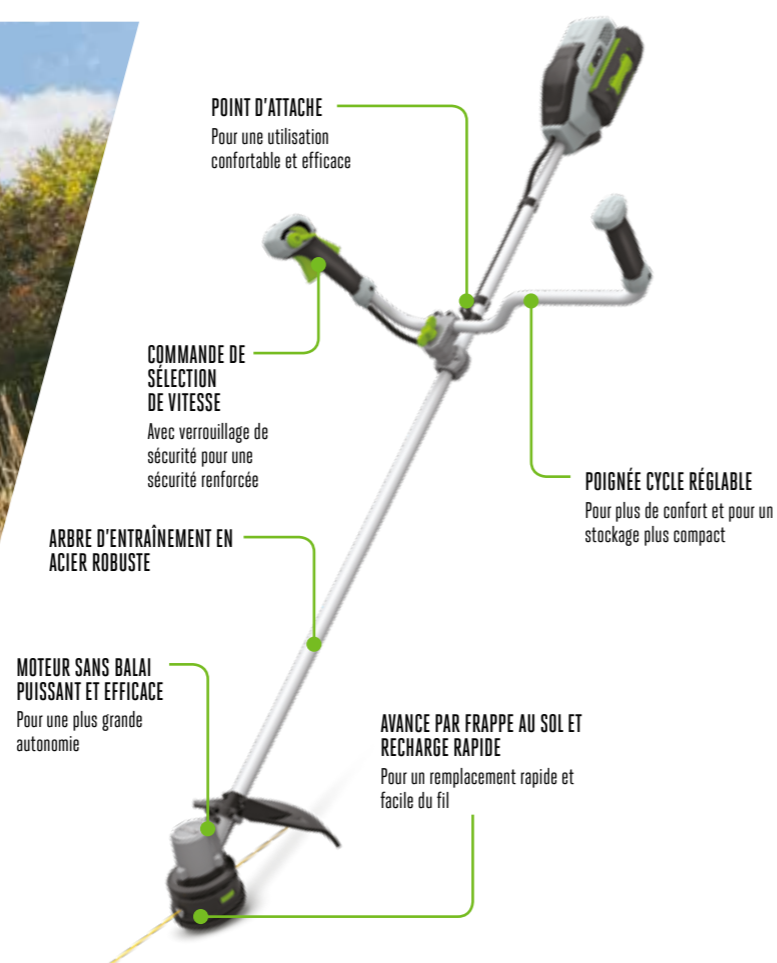

*L'autonomie varie et dépend de la batterie utilisée, de son niveau de charge, de l'état de l'herbe et de la technique d'utilisation.

BC1500E-F
COUPE-BORDURES 38 cm

Vitesse variable, diamètre de coupe 38 cm avec avance du fil par frappe au sol et remplacement aisé du fil.