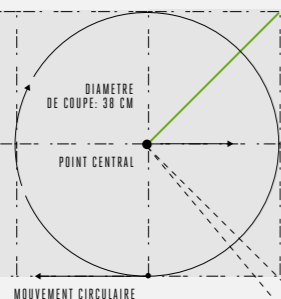

MOTEUR SANS BALAIS EFFICACE ET PUISSANT
Pour une plus grande autonomie

GÂCHETTE DE VITESSE VARIABLE AVEC VERROUILLAGE DE SÉCURITÉ

FIBRE DE CARBONE ARBRE D'ENTRAÎNEMENT

Peuvent être utilisés avec le ROTOCUT voir pages 36-38

Livré avec lame 3 dents

BCX3800 COUPE-BORDURES/ DÉBROUSSAILLEUSE (POIGNÉE CYCLE) PROFESSIONAL-X

Oubliez le bruit et les émanations d'essence avec cet outil puissant. Associez-le à notre batterie dorsale Professional-X BAX1500 pour plus de puissance et de confort toute la journée.

Comprend la protection de hanche et appui AHP1500

STX3800 COUPE-BORDURES/ DÉBROUSSAILLEUSE (POIGNÉE ANNEAU) PROFESSIONAL-X

Notre nouveau coupe-bordures/débroussailleuse Professional-X offre la même puissance et les mêmes performances que les équivalents à essence. Avec une poignée anneau ajustable, combinez-le avec notre batterie dorsale Professional-X BAX1500 pour plus de puissance et de confort toute la journée.

LARGEUR DE COUPE: 38 CM	LARGEUR DE COUPE: 30 CM	VITESSE VARIABLE	DIAMÈTRE DU FIL: 2,4 MM	PEUT ÊTRE UTILISÉ AVEC LE ROTOCUT
AVANCE DU FIL PAR FRAPPE AU SOL	MOTEUR SANS BALAI	FIBRE DE CARBONE	À UTILISER AVEC LE HARNAIS ORIGINAL EGO POWER*	

	BCX3800		STX3800	
LARGEUR DE COUPE				
- Tête de coupe bordure	38 cm		38 cm	
- Lame à trois côtés	30 cm		30 cm	
LONGUEUR TOTALE	186 cm		186 cm	
AUTONOMIE* AVEC BATTERIE BAX1500	Avec tête de coupe bordure	Avec tête de débroussailleuse	Avec tête de coupe bordure	Avec tête de débroussailleuse
	Jusqu'à 300 min	Jusqu'à 420 min	Jusqu'à 300 min	Jusqu'à 420 min
MATÉRIAU DE LA LAME	Lame acier 3 dents		Lame acier 3 dents	
COMMANDE DE VITESSE	Vitesse variable constante		Vitesse variable constante	
VITESSES À VIDE	5 800 tr/min		5 800 tr/min	
DÉMARRAGE PROGRESSIF	Oui		Oui	
FIL DE COUPE FOURNIS	2,4 mm		2,4 mm	
ALIMENTATION EN FIL	Avance par frappe au sol à déroulage manuel		Avance par frappe au sol à déroulage manuel	
DOUBLE FIL	Oui		Oui	
SENS DE ROTATION	Antihoraire		Antihoraire	
POIGNÉE AUXILIAIRE	Type guidon de vélo ajustable		Anneau ajustable	
HARNAIS	Coussin de hanche (AHP1500)		-	
POIDS	6,8 kg	6,5 kg	6,5 kg	6,2 kg
TYPE DE MOTEUR	Sans balai		Sans balai	
NIVEAU SONORE LpA / LwA	Avec tête de coupe bordure	Avec tête de débroussailleuse	Avec tête de coupe bordure	Avec tête de débroussailleuse
	81 dB (A) 94 dB (A)	83 dB (A) 96 dB (A)	81 dB (A) 94 dB (A)	83 dB (A) 96 dB (A)
VIBRATION (M/S²)	1,9 / 1,5	1,9 / 1,3	2,3 / 1,5	1,9 / 4,3
GARANTIE DOMESTIQUE	5 ans		5 ans	
GARANTIE PROFESSIONNELLE	3 ans		3 ans	

*L'autonomie varie et dépend de la batterie utilisée, de son niveau de charge, de l'état de l'herbe et de la technique d'utilisation.