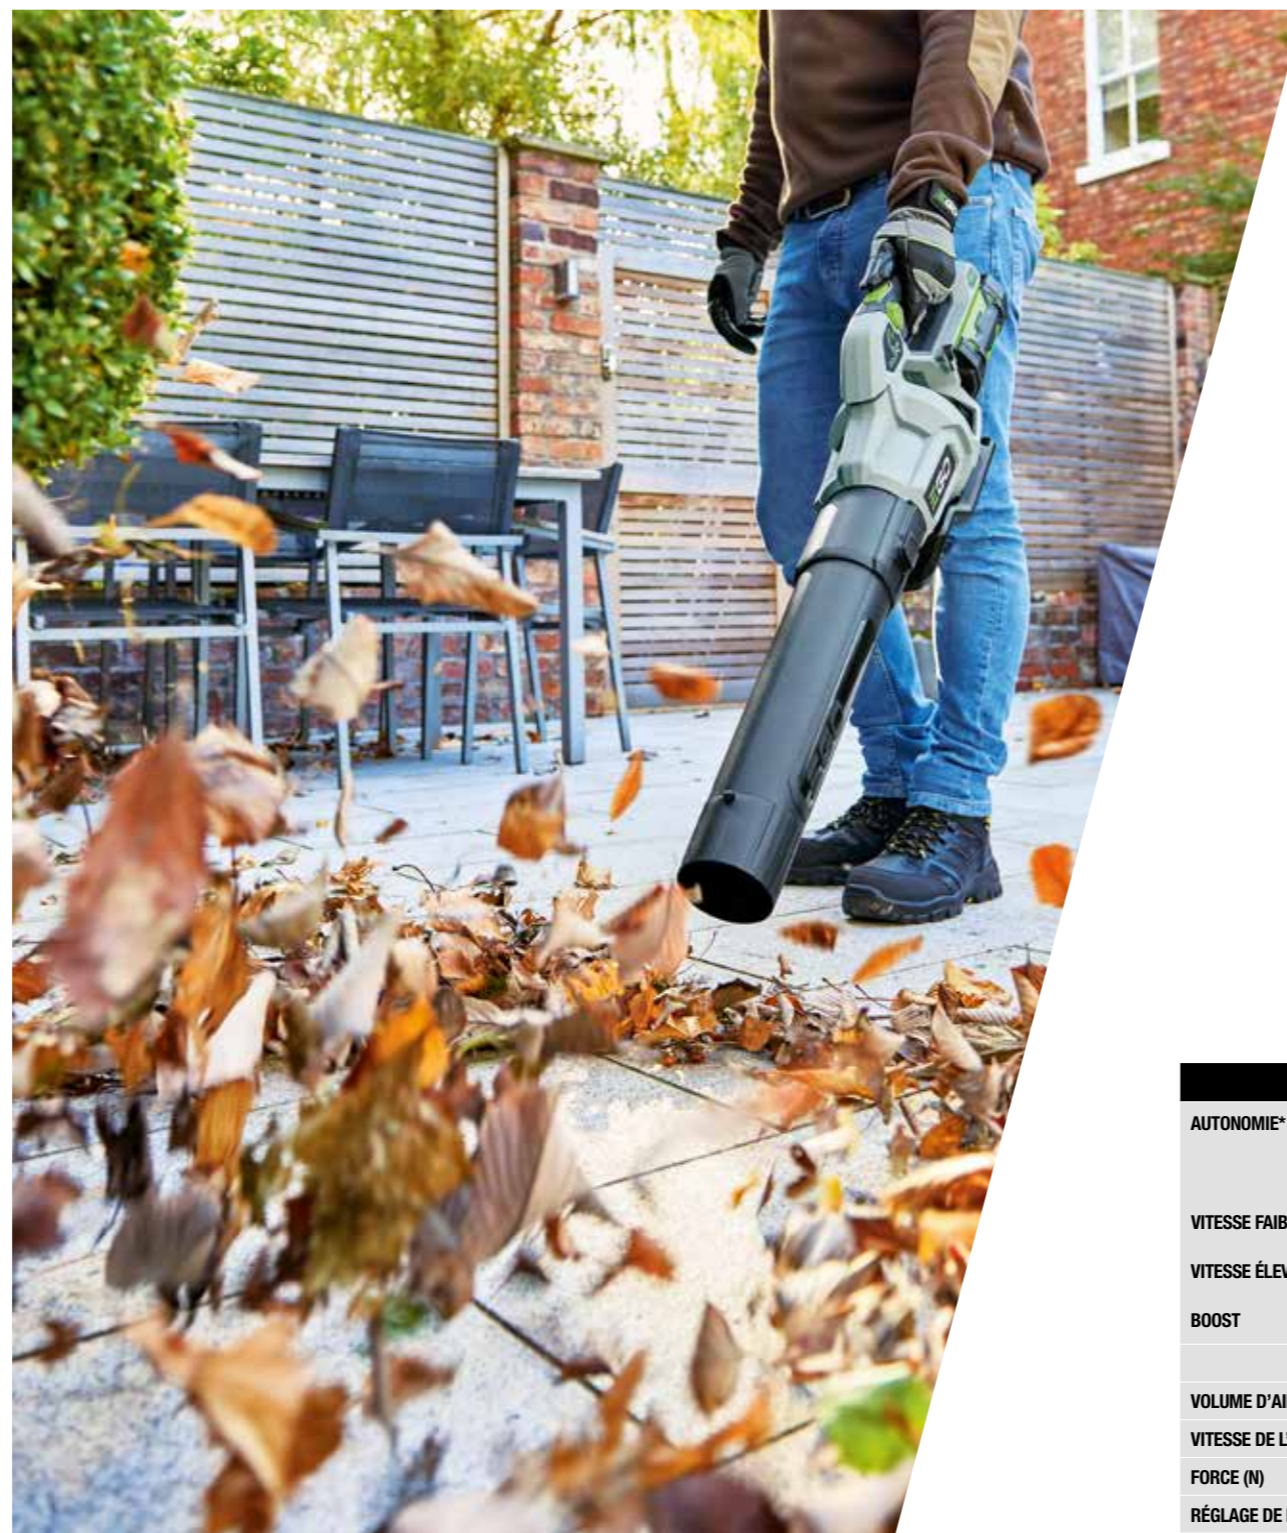

Déblayer les graviers des allées

LB5300E
SOUFFLEUR

Réglage de vitesse variable, tube à large diamètre, jusqu'à 900m³/h en mode Boost

Buse plate AN5300 incluse

DISPONIBLE
EN KIT

LB5800E
SOUFFLEUR

Conduite, avec le pouce, du régulateur de vitesse pour un contrôle accru du débit d'air d'une seule main. Débit en mode Boost 986m³/h

Buse plate AN5300 et buse ronde AN600F incluses

	LB5300E				LB5800E			
AUTONOMIE*	TAILLE DE LA BATTERIE				TAILLE DE LA BATTERIE			
	2,5 Ah	5,0 Ah	7,5 Ah	10,0 Ah	2,5 Ah	5,0 Ah	7,5 Ah	10,0 Ah
VITESSE FAIBLE	Jusqu'à 75 min	Jusqu'à 150 min	Jusqu'à 225 min	Jusqu'à 300 min	Jusqu'à 100 min	Jusqu'à 200 min	Jusqu'à 300 min	Jusqu'à 400 min
VITESSE ÉLEVÉE	Jusqu'à 23 min	Jusqu'à 44 min	Jusqu'à 66 min	Jusqu'à 88 min	Jusqu'à 15 min	Jusqu'à 30 min	Jusqu'à 45 min	Jusqu'à 60 min
BOOST	Jusqu'à 10 min	Jusqu'à 20 min	Jusqu'à 30 min	Jusqu'à 40 min	Jusqu'à 9 min	Jusqu'à 18 min	Jusqu'à 27 min	Jusqu'à 36 min
	Max				Max			
VOLUME D'AIR (M³/H)	900				986			
VITESSE DE L'AIR (KM/H)	176				270			
FORCE (N)	16				18			
RÉGLAGE DE LA VITESSE	Vitesse variable avec fonction boost				Vitesse constante variable et verrouillable + boost			
POIDS SANS LA BATTERIE	2,2 kg				2,2 kg			
TYPE DE MOTEUR	Sans balai				Sans balai			
NIVEAU SONORE LpA / LwA	82 dB (A) 100 dB (A)				78,4 dB (A) 95 dB (A)			
VIBRATION (M/S²)	1,35				0,18			
GARANTIE DOMESTIQUE	5 ans				5 ans			
GARANTIE PROFESSIONNELLE	1 an				2 ans			
DISPONIBLE EN KIT	LB5301E: Inclus une batterie de 2,5 Ah et un chargeur standard				-			

*L'autonomie varie en fonction de la batterie, du niveau de charge et de la technique d'utilisation.