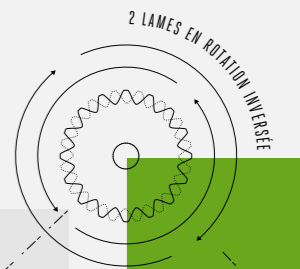

Téléchargez
notre dernier
Livre Blanc pour

apprendre comment augmenter
de façon substantielle sécurité,
productivité, et rentabilité.

egopowerplus.fr/noteblanche

BRUIT: LpA 93dB(A) | VIBRATION: 1.1/1.5m/s²

450tr/mn
VITESSE DE COUPE