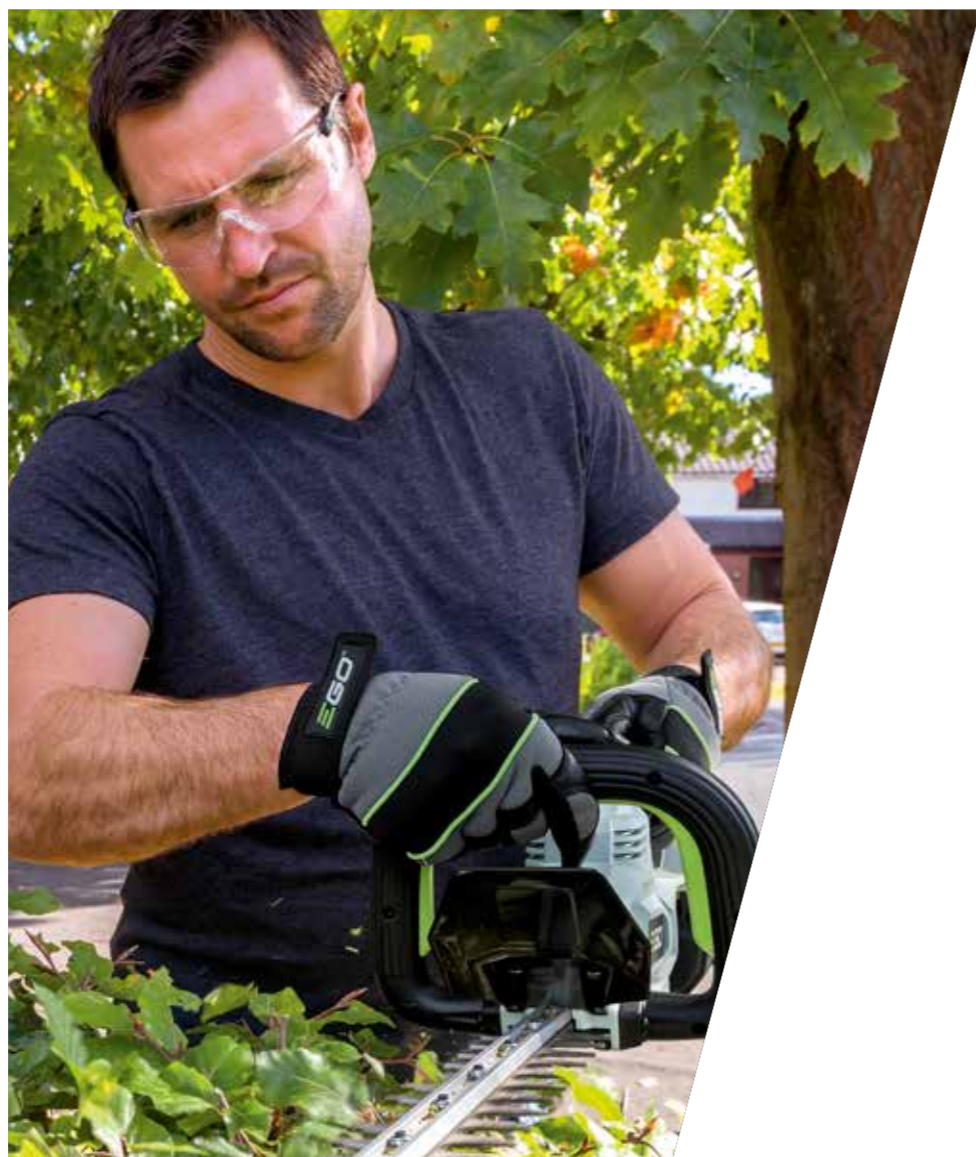

*L'autonomie varie en fonction de la batterie, du niveau de charge et de la technique d'utilisation.

TOUT CE DONT VOUS AVEZ BESOIN POUR CONTINUER À COUPER, TONDRE ET SOUFFLER

Nous avons tout ce qu'il vous faut pour continuer le travail. L'ensemble de la gamme EGO Power+ est fabriqué avec le même soin et la même précision que nos outils électriques.