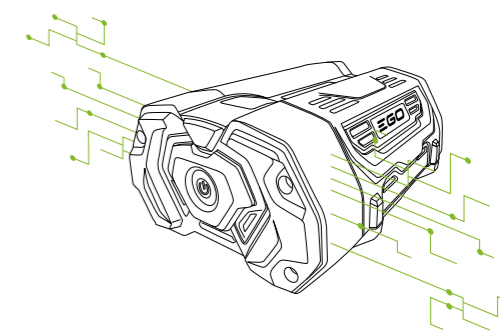

Nos batteries ont été développées pour refroidir efficacement de trois façons très innovantes: mécaniquement, chimiquement et électroniquement.

Augmentation de la surface

La forme en Arc de la batterie a été soigneusement conçue pour optimiser le refroidissement et réduire la surchauffe. Contrairement aux batteries «en forme de brique», les cellules de la batterie sont positionnées de manière adjacente au boîtier externe afin que la chaleur puisse facilement être évacuée des cellules.

Unique, technologie de batterie en forme d'arc

Batterie traditionnelle en forme de brique

Technologie Keep Cool™

Ce n'est pas juste la conception en Arc qui permet d'éviter la surchauffe. La batterie dispose d'un autre moyen astucieux pour rester au frais. Chaque cellule est entourée de notre matériau à changement de phase Keep Cool™ qui absorbe de la chaleur et garde chaque cellule individuelle à sa température optimale plus longtemps pour une durée d'utilisation plus longue.