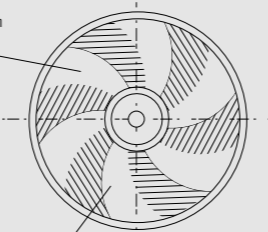

VIBRATION
1,67m/s²
NIVEAU DE BRUIT
LpA 80dB(A)

1014m³/h
VOLUME D'AIR

VITESSE DE L'AIR: 212km/h

FORCE: 19,2N

SURPASSE LES SOUFFLEURS THERMIQUES

Établissant une nouvelle norme en matière de souffleurs, le LBX6000 est le plus puissant souffleur portatif du marché. Il affiche une plus grande autonomie, est plus confortable et puissant qu'un modèle thermique équivalent.

Avec la possibilité de souffler plus de 1014 m³ d'air par heure en mode Boost, les feuilles et la concurrence ont aucune chance.