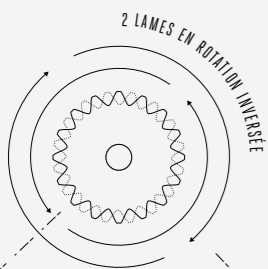

RTX2300 RTOCUT PROFESSIONAL-X

La conception du RTOCUT et la simplicité de son mode de fixation lui permettent de s'adapter à la plupart des débroussailluses et des coupe-bordures à moteur arrière du marché.

	RTX2300
LARGEUR DE COUPE	23 cm
AUTONOMIE*	2.5 Ah jusqu'à 25 min 5.0 Ah jusqu'à 52 min 7.5 Ah jusqu'à 80 min 10.0 Ah jusqu'à 105 min BAX1500 jusqu'à 325 min
SENS DE ROTATION	2 lames en contre-rotation
TYPE DE LAME	Alliage acier haute résistance
POIDS	1,9 kg
VIBRATION (M/S²)	1.1/1.5
NIVEAU DE BRUIT LpA/LwA	79.3 dB (A) 93 dB (A)
VITESSE DE COUPE	450 tr/mn
OUTILS EGO COMPATIBLES	STX3800 / BCX3800 / ST1530E / BC3800E / STA1500 / BCA1200
GARANTIE DOMESTIQUE	5 ans
GARANTIE PROFESSIONNELLE	3 ans

*L'autonomie peut varier, elle dépend de la batterie utilisée, de son niveau de charge, de la nature de l'herbe et du savoir faire de l'utilisateur.