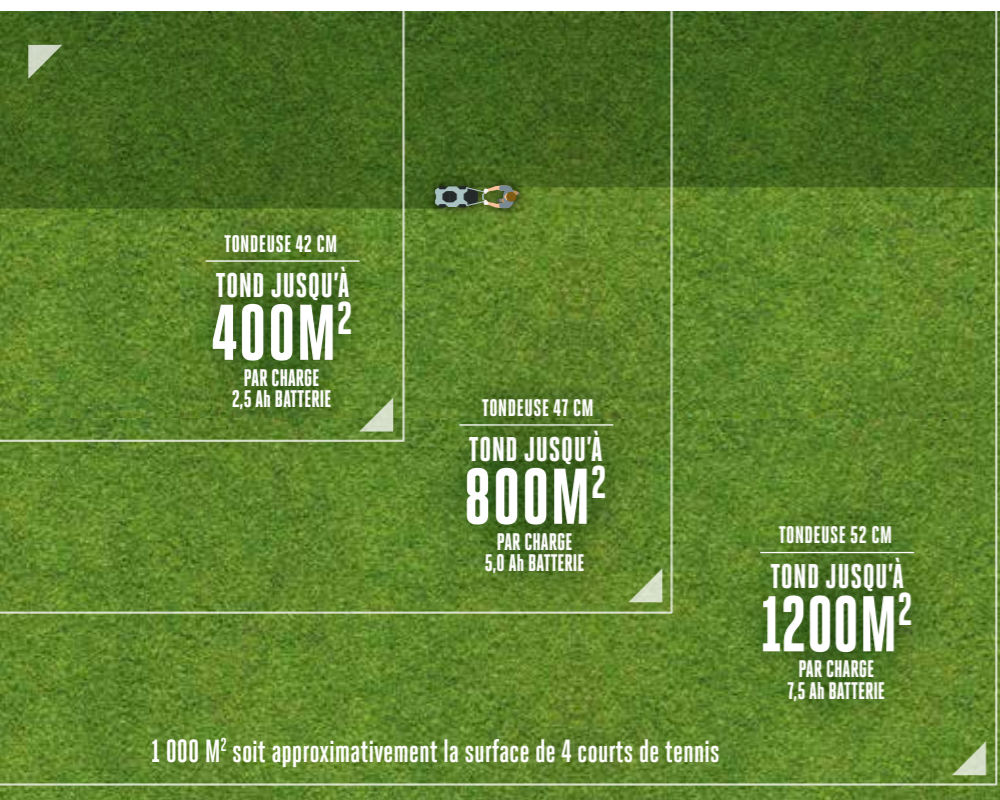

PHARES À LED
Pour travailler même lorsque la lumière du jour commence à décliner

COUPLE ÉLEVÉ, MOTEUR HAUTE EFFICACITÉ
Pour un fonctionnement dans toutes les conditions

CAPACITÉ DE COUPE
42 à 52 cm

ROUES DE GRAND DIAMÈTRE
Pour des déplacements faciles

UNE TONDEUSE POUR CHAQUE PELOUSE. LE BON OUTIL POUR FAIRE DU BON TRAVAIL

La gamme de tondeuses EGO Power+ présente une variété de spécifications conçues pour rendre l'entretien des pelouses plus rapide, plus simple et plus efficace. Avec des modèles allant de 42 cm à 52 cm de largeur coupe, il existe un choix pour chaque tâche.