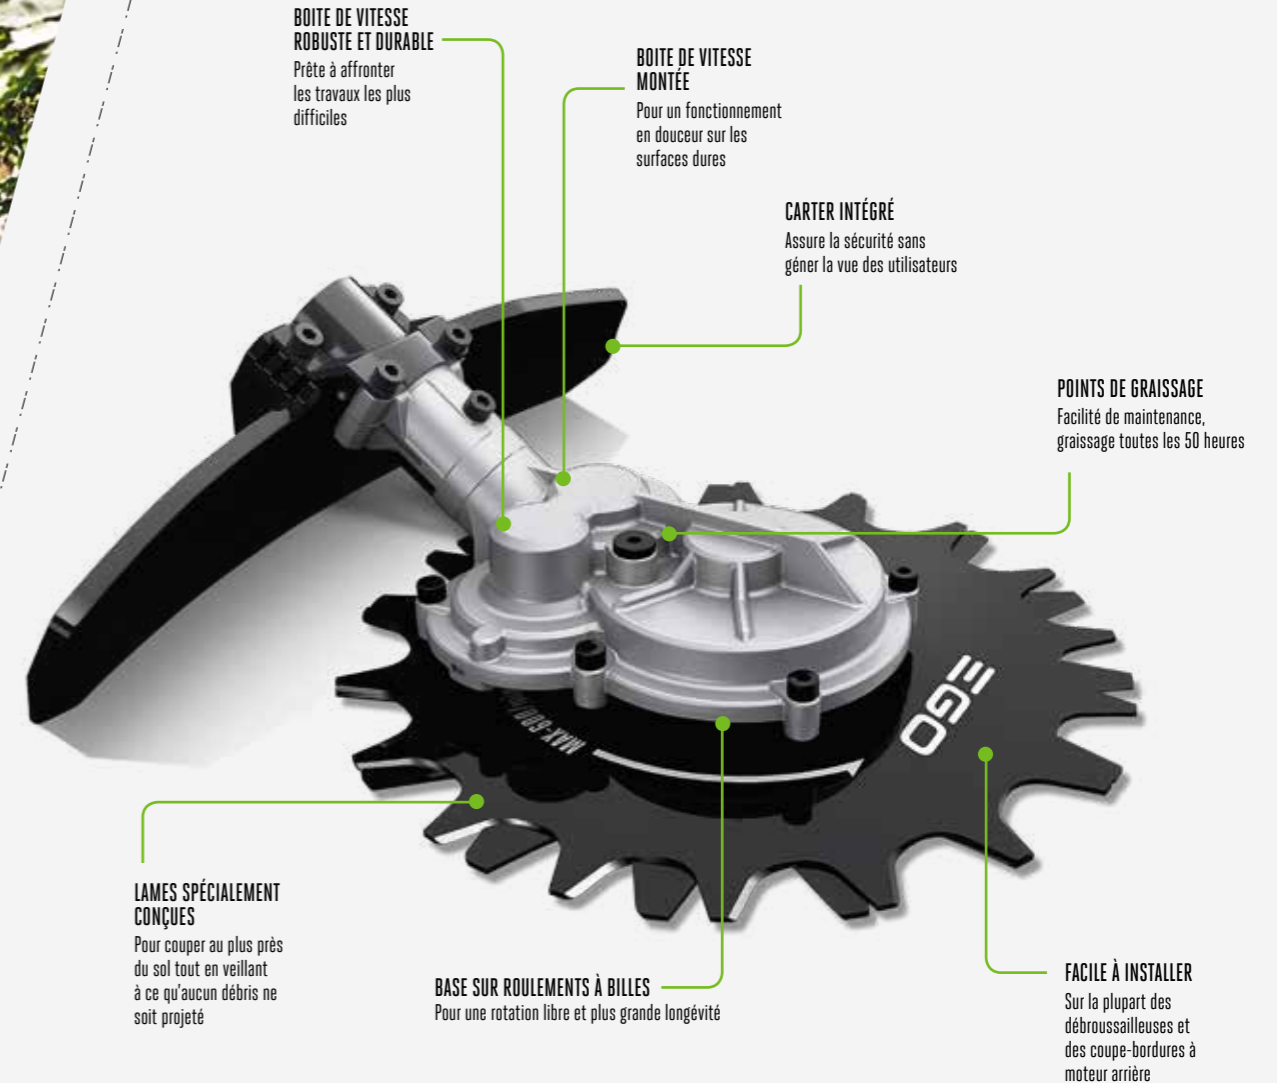

BOITE DE VITESSE ROBUSTE ET DURABLE
Prête à affronter les travaux les plus difficiles

BOITE DE VITESSE MONTÉE
Pour un fonctionnement en douceur sur les surfaces dures

CARTER INTÉGRÉ
Assure la sécurité sans gêner la vue des utilisateurs

POINTS DE GRAISSAGE
Facilité de maintenance, graissage toutes les 50 heures

LAMES SPÉCIALEMENT CONÇUES
Pour couper au plus près du sol tout en veillant à ce qu'aucun débris ne soit projeté

BASE SUR ROULEMENTS À BILLES
Pour une rotation libre et plus grande longévité

FACILE À INSTALLER
Sur la plupart des débroussailluses et des coupe-bordures à moteur arrière

ÉLÈVE LE DÉSHÉRBAGE AU NIVEAU LE PLUS HAUT

Le Rotocut Professional-X d'EGO coupe facilement l'herbe, les mauvaises herbes et les mousses incrustées dans le béton, les allées et les bordures avec facilité. Doté de deux lames en rotation inversée à la place d'une bobine de fil nylon, il optimise le temps d'utilisation et plus important empêche les projections de débris. Il est donc idéal pour une utilisation dans les zones où les risques de dommages aux biens ou de blessures sont importants. Son profil lui permet de s'attaquer aux zones les plus difficiles à atteindre.

La base plate est montée sur des roulements, ce qui augmente la durée de vie de l'outil et réduit les dommages à la chaussée. Les lames ont été conçues pour garantir des performances de coupe propres et efficaces tout en préservant leur durabilité.

Le Rotocut peut être utilisé avec n'importe quel outil à moteur arrière EGO et avec l'attache Coupe-Bordures du Multi-Outil pour plus de précision et de puissance.

RTX2300 RTOCUT PROFESSIONAL-X

La conception du RTOCUT et la simplicité de son mode de fixation lui permettent de s'adapter à la plupart des débroussailluses et des coupe-bordures à moteur arrière du marché.

	RTX2300
LARGEUR DE COUPE	23 cm
AUTONOMIE*	2.5 Ah jusqu'à 25 min 5.0 Ah jusqu'à 52 min 7.5 Ah jusqu'à 80 min 10.0 Ah jusqu'à 105 min BAX1500 jusqu'à 325 min
SENS DE ROTATION	2 lames en contre-rotation
TYPE DE LAME	Alliage acier haute résistance
POIDS	1,9 kg
VIBRATION (M/S²)	1.1/1.5
NIVEAU DE BRUIT LpA/LwA	79.3 dB (A) 93 dB (A)
VITESSE DE COUPE	450 tr/mn
OUTILS EGO COMPATIBLES	STX3800 / BCX3800 / ST1530E / BC3800E / STA1500 / BCA1200
GARANTIE DOMESTIQUE	5 ans
GARANTIE PROFESSIONNELLE	3 ans

*L'autonomie peut varier, elle dépend de la batterie utilisée, de son niveau de charge, de la nature de l'herbe et du savoir faire de l'utilisateur.