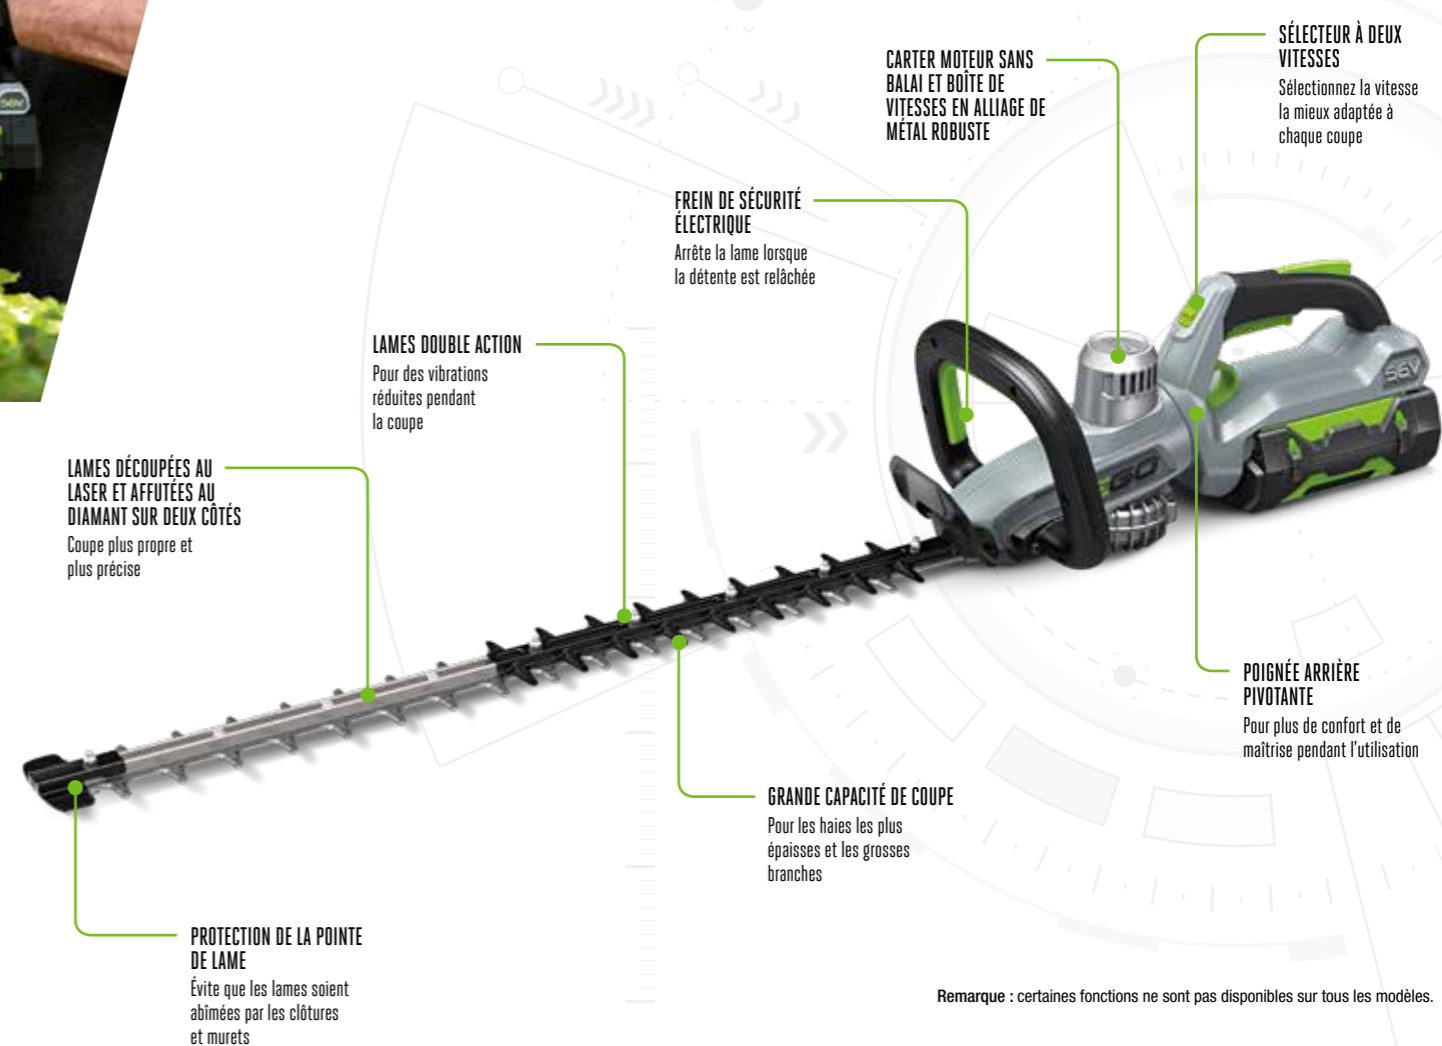

**LAMES DÉCOUPÉES AU LASER ET
AFFÛTÉES AU DIAMANT POUR DES
COUPES PROPRES ET PRÉCISES**

**ÉQUILIBRÉ,
PRÉCIS,
PUISSANT**

Alimenté par la batterie Arc Lithium 56V rivalisant avec les moteurs thermiques, une seule charge offre une autonomie si impressionnante que vous serez stupéfait de que vous pourrez tailler que vous pourrez tailler.

Sa conception équilibrée et les fonctions intelligentes qu'il propose rendent son utilisation confortable sur de longues périodes. La poignée pivotante et le système de double gâchette offrent à l'utilisateur un confort et une sécurité accrus. La boîte de vitesses et le moteur sans balai, réguliers et silencieux, vous offrent toute la puissance dont vous avez besoin, sans les vibrations, la fumée et le bruit des moteurs à essence.