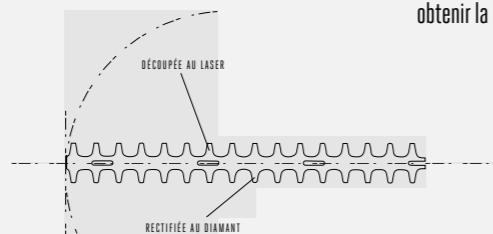

Des lames qui coupent proprement

Les lames haute qualité EGO Power+ sont fabriquées dans un acier découpé au laser et les bords affûtés au diamant pour obtenir la coupe la plus franche et des haies en bonne santé.

HTX6500 65CM TAILLE-HAIES PROFESSIONAL-X

Puissant, discret et parfaitement équilibré, le système de double gâchette offre plus de confort et de sécurité pour l'utilisateur, et est idéale pour toutes les tâches, grandes comme petites.