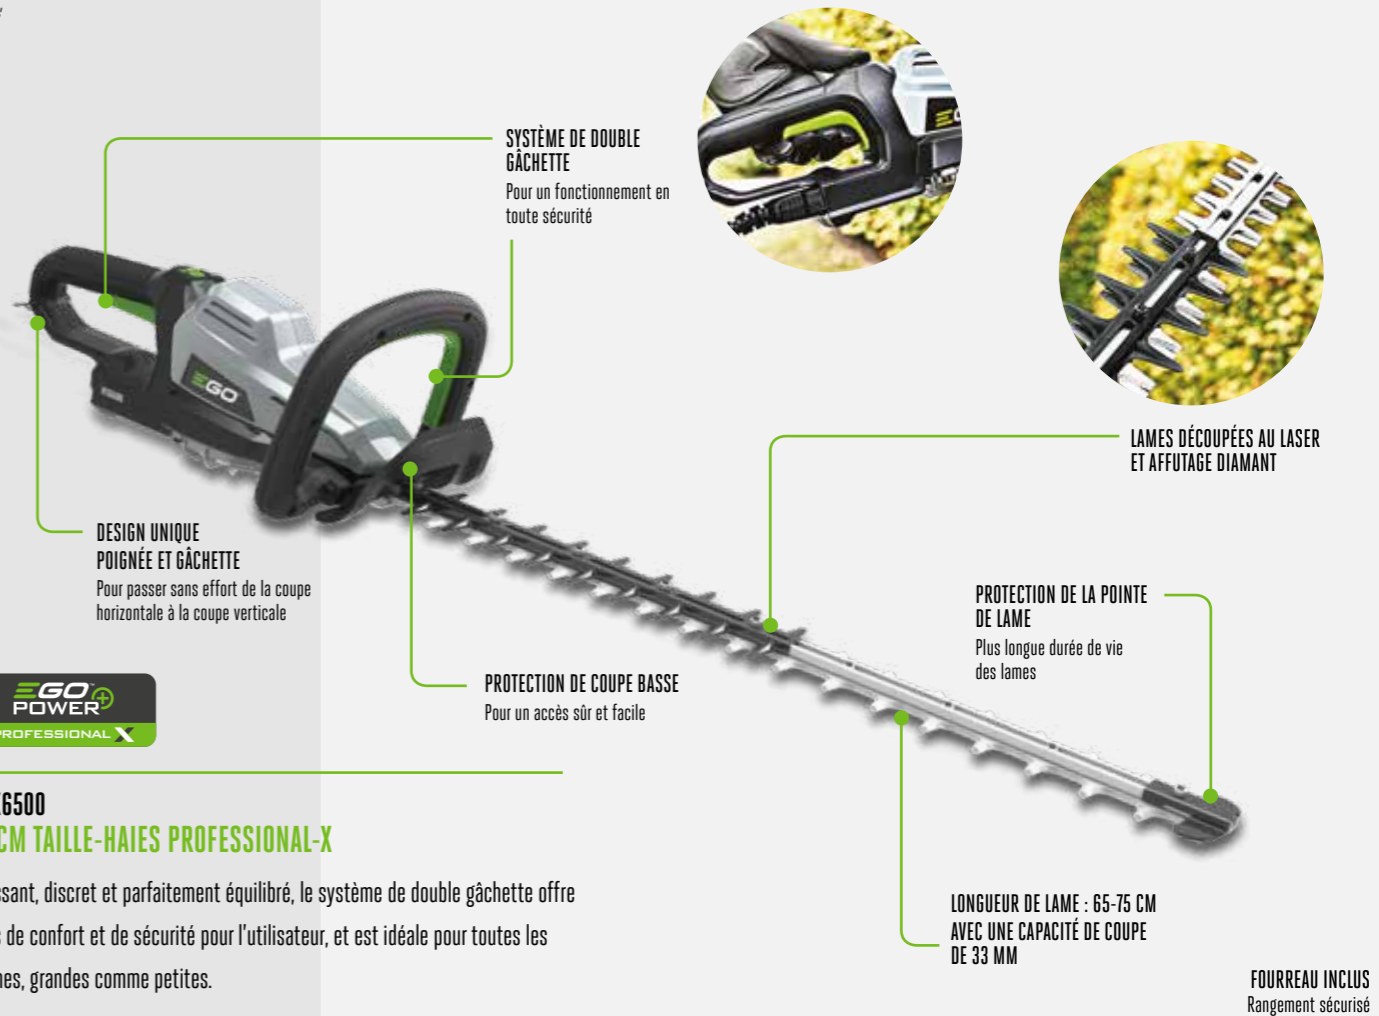

Des lames qui coupent proprement

Les lames haute qualité EGO Power+ sont fabriquées dans un acier découpé au laser et les bords affûtés au diamant pour obtenir la coupe la plus franche et des haies en bonne santé.