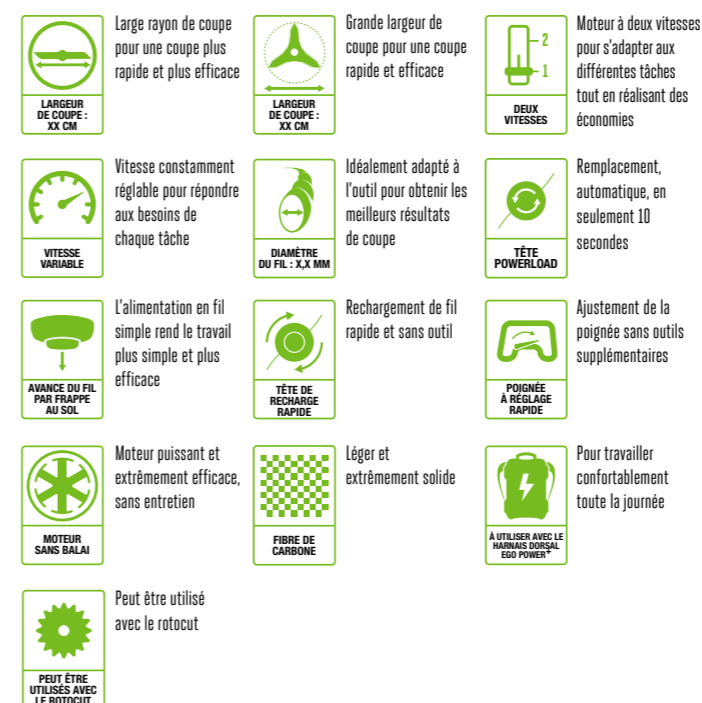

ICÔNES TAILLE-HAIES EGO POWER+

ICÔNES TRONÇONNEUSES EGO POWER+

ICÔNES SOUFFLEURS EGO POWER+

Votre revendeur :

EGO[™]

POWER BEYOND BELIEF[™]

CHALLENGE
20/25
challenge2025.eu

www.egopowerplus.com